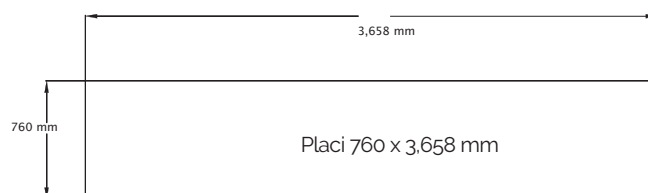

PLACI CORIAN® SOLID SURFACE

Aplicatii orizontale si verticale

Formate disponibile

Bucurati-va de libertate in design si proiectare!

- Material versatil - poate fi taiat si prelucrat cu usurinta, dar si termoformat
- Aveti la dispozitie Adeziv Corian® pentru lipirea placilor si redarea oricaror dimensiuni si formate dorite, obtinand lipituri ascunse
- Se pot folosi in aplicatii verticale, inclusiv placari de pereti si compartimentari verticale
- Placile de 6 mm grosime sunt recomandate doar pentru aplicatii verticale
- Se folosesc la aplicatii orizontale, printre care: blaturi de lucru / de bucatarie / in bai cu trafic intens sau casnice, blaturi pentru birouri sau spatii comerciale, insule, blaturi in spatii igienice (laboratoare, spatii medicale, camere de testare, camere alimentare etc.)
- Disponibile la cerere si formate speciale. In functie de material si culoare, se pot impune cantitati minime
- Culori customizate disponibile la cerere. Cantitate minima necesara: 1 placa

Aplicatii orizontale sau verticale

placi 12 mm

	Lungime	Latime
(mm)	(3,658)	(760)
(mm)	(3,658)	(930)

placi 19 mm

	Lungime	Latime
(mm)	(3,658)	(760)

PLACI CORIAN® SOLID SURFACE

Doar pentru aplicatii verticale

placi 6 mm

	Lungime	Latime
mm	2,490	760
mm	2,490	930

PENTRU INFORMATII SUPLIMENTARE, REFERITOARE LA PRODUSE SI DISPONIBILITATEA ACESTORA, VA RUGAM SA LUATI LEGATURA CU REPREZENTANTII GEPLAST. INFORMATII SUPLIMENTARE GASITI SI PE WWW.GEPLAST.RO