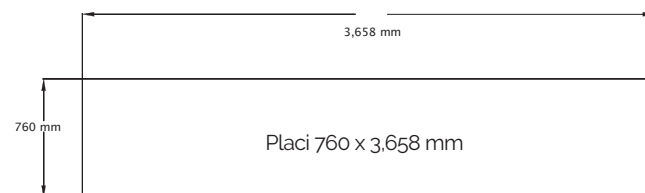

PLACI CORIAN® SOLID SURFACE

Aplicatii orizontale si verticale

Formate disponibile

Bucurati-va de libertate in design si proiectare!

- Material versatil - poate fi taiat si prelucrat cu usurinta, dar si termoformat
- Aveti la dispozitie Adeziv Corian® pentru lipirea placilor si redarea oricaror dimensiuni si formate dorite, obtinand lipituri ascunse
- Se pot folosi in aplicatii verticale, inclusiv placari de pereti si compartimentari verticale
- Placile de 6 mm grosime sunt recomandate doar pentru aplicatii verticale
- Se folosesc la aplicatii orizontale, printre care: blaturi de lucru / de bucatarie / in bai cu trafic intens sau casnice, blaturi pentru birouri sau spatii comerciale, insule, blaturi in spatii igienice (laboratoare, spatii medicale, camere de testare, camere alimentare etc.)
- Disponibile la cerere si formate speciale. In functie de material si culoare, se pot impune cantitati minime
- Culori customizate disponibile la cerere. Cantitate minima necesara: 1 placa

Aplicatii orizontale sau verticale

placi 12 mm

	Lungime	Latime
(mm)	(3,658)	(760)
(mm)	(3,658)	(930)

placi 19 mm

	Lungime	Latime
(mm)	(3,658)	(760)

PLACI CORIAN® SOLID SURFACE

Doar pentru aplicatii verticale

placi 6 mm

	Lungime	Latime
mm	2,490	760
mm	2,490	930

PENTRU INFORMATII SUPLIMENTARE, REFERITOARE LA PRODUSE SI DISPONIBILITATEA ACESTORA, VA RUGAM SA LUATI LEGATURA CU REPREZENTANTII GEPLAST. INFORMATII SUPLIMENTARE GASITI SI PE WWW.GEPLAST.RO