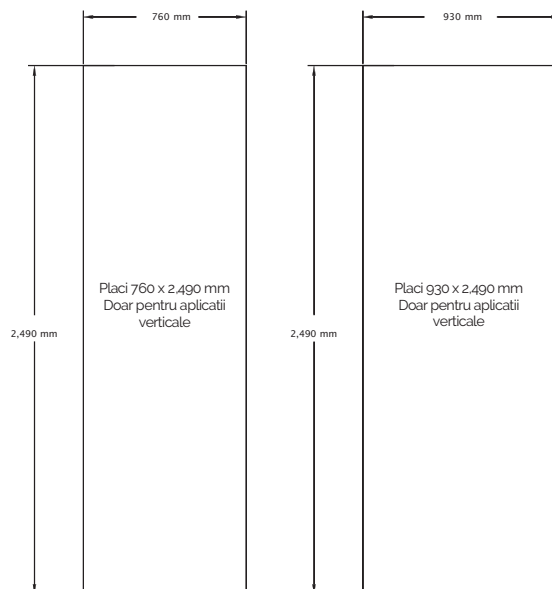

PLACI CORIAN® SOLID SURFACE

Aplicatii orizontale si verticale

Formate disponibile

Bucurati-va de libertate in design si proiectare!

- Material versatil - poate fi taiat si prelucrat cu usurinta, dar si termoformat
- Aveti la dispozitie Adeziv Corian® pentru lipirea placilor si redarea oricaror dimensiuni si formate dorite, obtinand lipituri ascunse
- Se pot folosi in aplicatii verticale, inclusiv placari de pereti si compartimentari verticale
- Placile de 6 mm grosime sunt recomandate doar pentru aplicatii verticale
- Se folosesc la aplicatii orizontale, printre care: blaturi de lucru / de bucatarie / in bai cu trafic intens sau casnice, blaturi pentru birouri sau spatii comerciale, insule, blaturi in spatii igienice (laboratoare, spatii medicale, camere de testare, camere alimentare etc.)
- Disponibile la cerere si formate speciale. In functie de material si culoare, se pot impune cantitati minime
- Culori customizate disponibile la cerere. Cantitate minima necesara: 1 placa

Aplicatii orizontale sau verticale

placi 12 mm

	Lungime	Latime
(mm)	(3,658)	(760)
(mm)	(3,658)	(930)

placi 19 mm

	Lungime	Latime
(mm)	(3,658)	(760)

PLACI CORIAN® SOLID SURFACE

Doar pentru aplicatii verticale

placi 6 mm

	Lungime	Latime
mm	2,490	760
mm	2,490	930

PENTRU INFORMATII SUPLIMENTARE, REFERITOARE LA PRODUSE SI DISPONIBILITATEA ACESTORA, VA RUGAM SA LUATI LEGATURA CU REPREZENTANTII GEPLAST. INFORMATII SUPLIMENTARE GASITI SI PE WWW.GEPLAST.RO