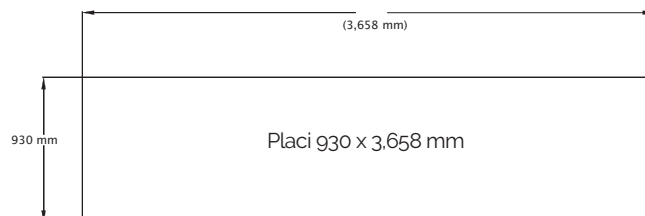

PLACI CORIAN® SOLID SURFACE

Aplicatii orizontale si verticale

Formate disponibile

Bucurati-va de libertate in design si proiectare!

- Material versatil - poate fi taiat si prelucrat cu usurinta, dar si termoformat
- Aveti la dispozitie Adeziv Corian® pentru lipirea placilor si redarea oricaror dimensiuni si formate dorite, obtinand lipituri ascunse
- Se pot folosi in aplicatii verticale, inclusiv placari de pereti si compartimentari verticale
- Placile de 6 mm grosime sunt recomandate doar pentru aplicatii verticale
- Se folosesc la aplicatii orizontale, printre care: blaturi de lucru / de bucatarie / in bai cu trafic intens sau casnice, blaturi pentru birouri sau spatii comerciale, insule, blaturi in spatii igienice (laboratoare, spatii medicale, camere de testare, camere alimentare etc.)
- Disponibile la cerere si formate speciale. In functie de material si culoare, se pot impune cantitati minime
- Culori customizate disponibile la cerere. Cantitate minima necesara: 1 placa

Aplicatii orizontale sau verticale

placi 12 mm

	Lungime	Latime
(mm)	(3,658)	(760)
(mm)	(3,658)	(930)

placi 19 mm

	Lungime	Latime
(mm)	(3,658)	(760)

PLACI CORIAN® SOLID SURFACE

Doar pentru aplicatii verticale

placi 6 mm

	Lungime	Latime
mm	2,490	760
mm	2,490	930

PENTRU INFORMATII SUPLIMENTARE, REFERITOARE LA PRODUSE SI DISPONIBILITATEA ACESTORA, VA RUGAM SA LUATI LEGATURA CU REPREZENTANTII GEPLAST. INFORMATII SUPLIMENTARE GASITI SI PE WWW.GEPLAST.RO